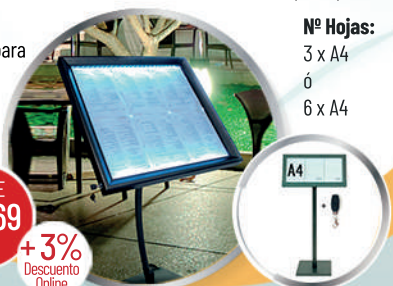

DESDE **7,67** €/Ud.

+3% Descuento Online

VITRINAS ACERO CON ILUMINACIÓN (Leds)

Opción: Pared o para Suelo (con pie)

Nº Hojas: 3 x A4 ó 6 x A4

DESDE **278,69** €/Ud.

+3% Descuento Online

PIZARRAS MADERA DOBLE CARA SUELO

Color: negro o teka

Medida 55 x 85 cm 70 x 120 cm

DESDE **79,40** €/Ud.

+3% Descuento Online

ATRIL MADERA CON PIE INOX 2 x A4

Altura: 113 cm. Base: 33 x 33 cm

DESDE **110,18** €/Ud.

+3% Descuento Online