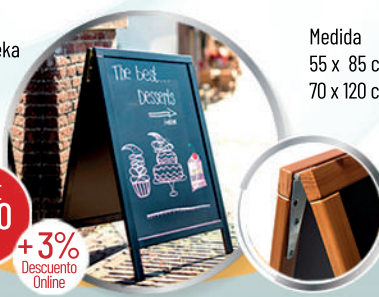

DESDE **7,67** €/Ud.

+3% Descuento Online

VITRINAS ACERO CON ILUMINACIÓN (Leds)

Opción: Pared o para Suelo (con pie)

Nº Hojas: 3 x A4 ó 6 x A4

DESDE **278,69** €/Ud.

+3% Descuento Online

PIZARRAS MADERA DOBLE CARA SUELO

Color: negro o teka

Medida 55 x 85 cm 70 x 120 cm

DESDE **79,40** €/Ud.

+3% Descuento Online

ATRIL MADERA CON PIE INOX 2 x A4

Altura: 113 cm. Base: 33 x 33 cm

DESDE **110,18** €/Ud.

+3% Descuento Online